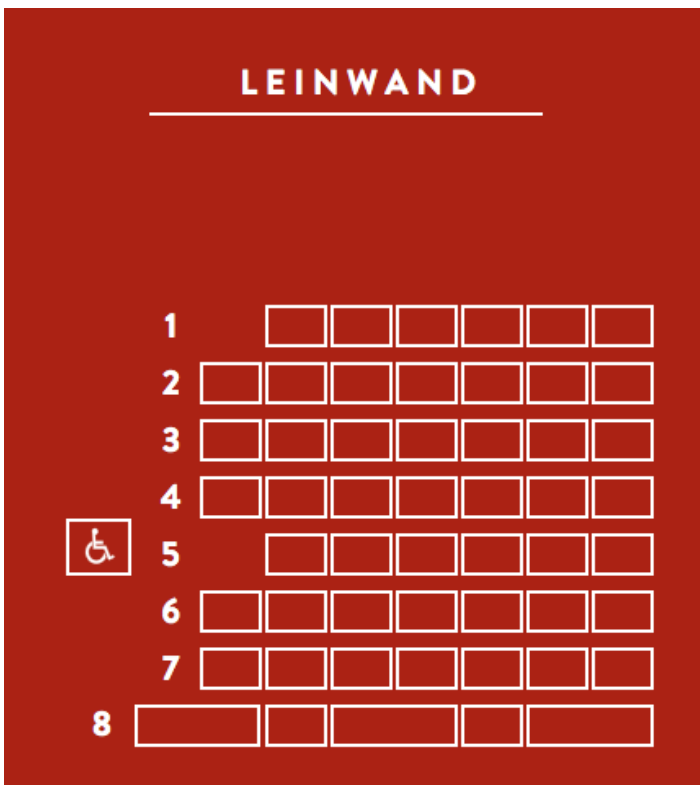

Saalpläne Casablanca-Kino

Kino 1
(Loge: Reihe 10)

Kino 2

Black Box

Kinolounge