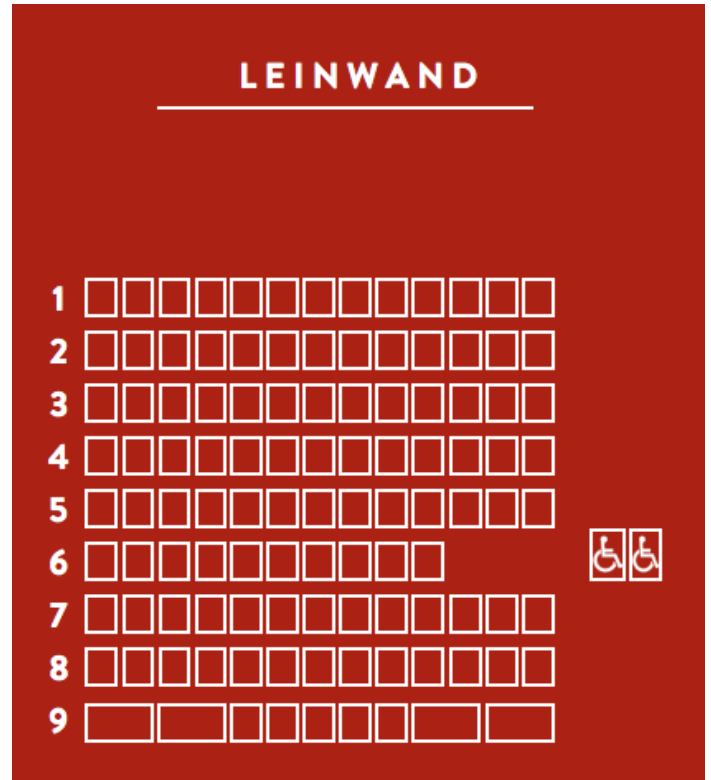

Saalpläne Casablanca-Kino

Kino 1
(Loge: Reihe 10)

Kino 2

Black Box

Kinolounge