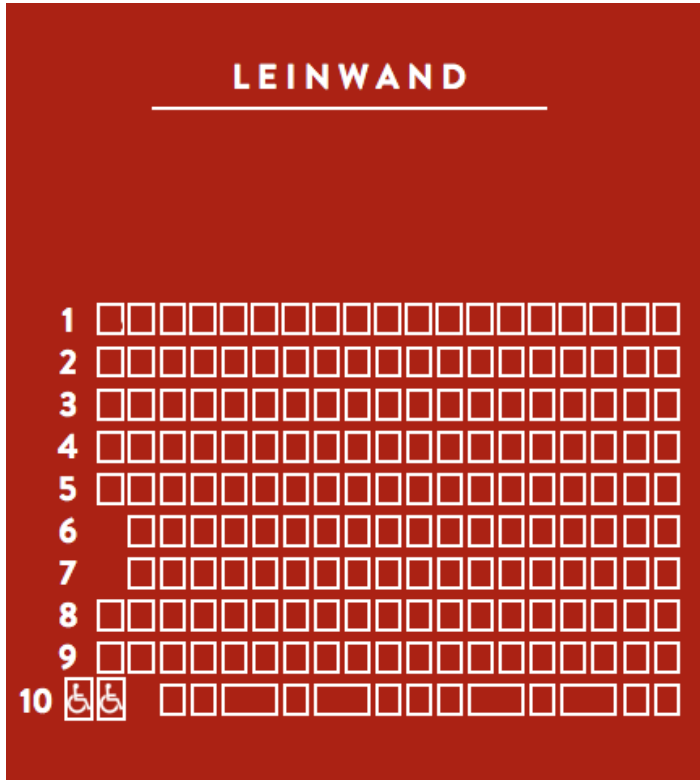

Saalpläne Casablanca-Kino

Kino 1
(Loge: Reihe 10)

Kino 2

Black Box

Kinolounge